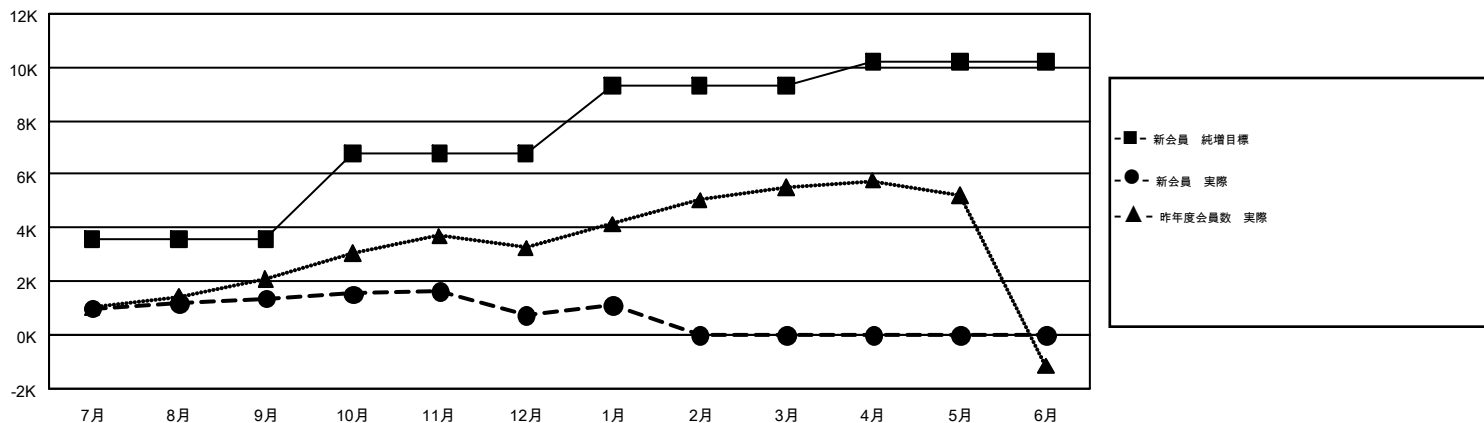

GMT Constitutional Area 5-Japan

地区に属さない地域のクラブは、このレポートに含まれていません。

クラブ			
結果：2016-2017			
四半期	新クラブ目標	新クラブ	解散クラブ
7月/8月/9月	7	3	11
10月/11月/12月	11	1	3
1月/2月/3月	14	2	0
4月/5月/6月	19	0	0

名			
結果：2016-2017			
四半期	新会員 (再入会と転入を含めない) 純増目標	新会員 (再入会と転入を含めない) 実際	退会者 (転籍を含む) 実際
7月/8月/9月	3,573	3,449	2,078
10月/11月/12月	3,207	1,585	2,223
1月/2月/3月	2,526	929	559
4月/5月/6月	901	0	0

新クラブ目標及び実績累計

会員目標及び実績累計

解散クラブ: 14	2,029 CLUBS OF 3,109 一名以上の新会員を登録	男女別
退会者		男性 90,873 (74.65%)
物故会員 532	会員累計データを見るには、ここをクリック	女性 30,860 (25.35%)
クラブ解散 95		世帯主/家族会員合計 49,440
その他 4,233		国際会費半額の家族会員 27,891
合計 4,860		