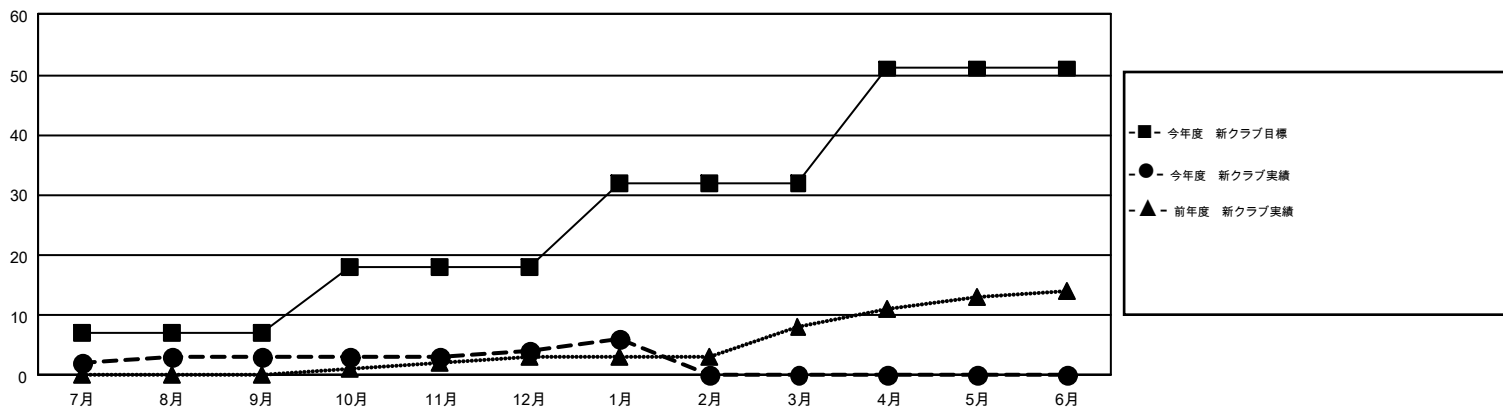

GMT Constitutional Area 5-Japan

地区に属さない地域のクラブは、このレポートに含まれていません。

クラブ			
結果：2016-2017			
四半期	新クラブ目標	新クラブ	解散クラブ
7月/8月/9月	7	3	11
10月/11月/12月	11	1	3
1月/2月/3月	14	2	0
4月/5月/6月	19	0	0

名			
結果：2016-2017			
四半期	新会員 (再入会と転入を含めない) 純増目標	新会員 (再入会と転入を含めない) 実際	退会者 (転籍を含む) 実際
7月/8月/9月	3,573	3,449	2,078
10月/11月/12月	3,207	1,585	2,223
1月/2月/3月	2,526	929	559
4月/5月/6月	901	0	0

新クラブ目標及び実績累計

会員目標及び実績累計

解散クラブ: 14	2,029 CLUBS OF 3,109 一名以上の新会員を登録	男女別
退会者		男性 90,873 (74.65%)
物故会員 532	会員累計データを見るには、ここをクリック	女性 30,860 (25.35%)
クラブ解散 95		世帯主/家族会員合計 49,440
その他 4,233		国際会費半額の家族会員 27,891
合計 4,860		